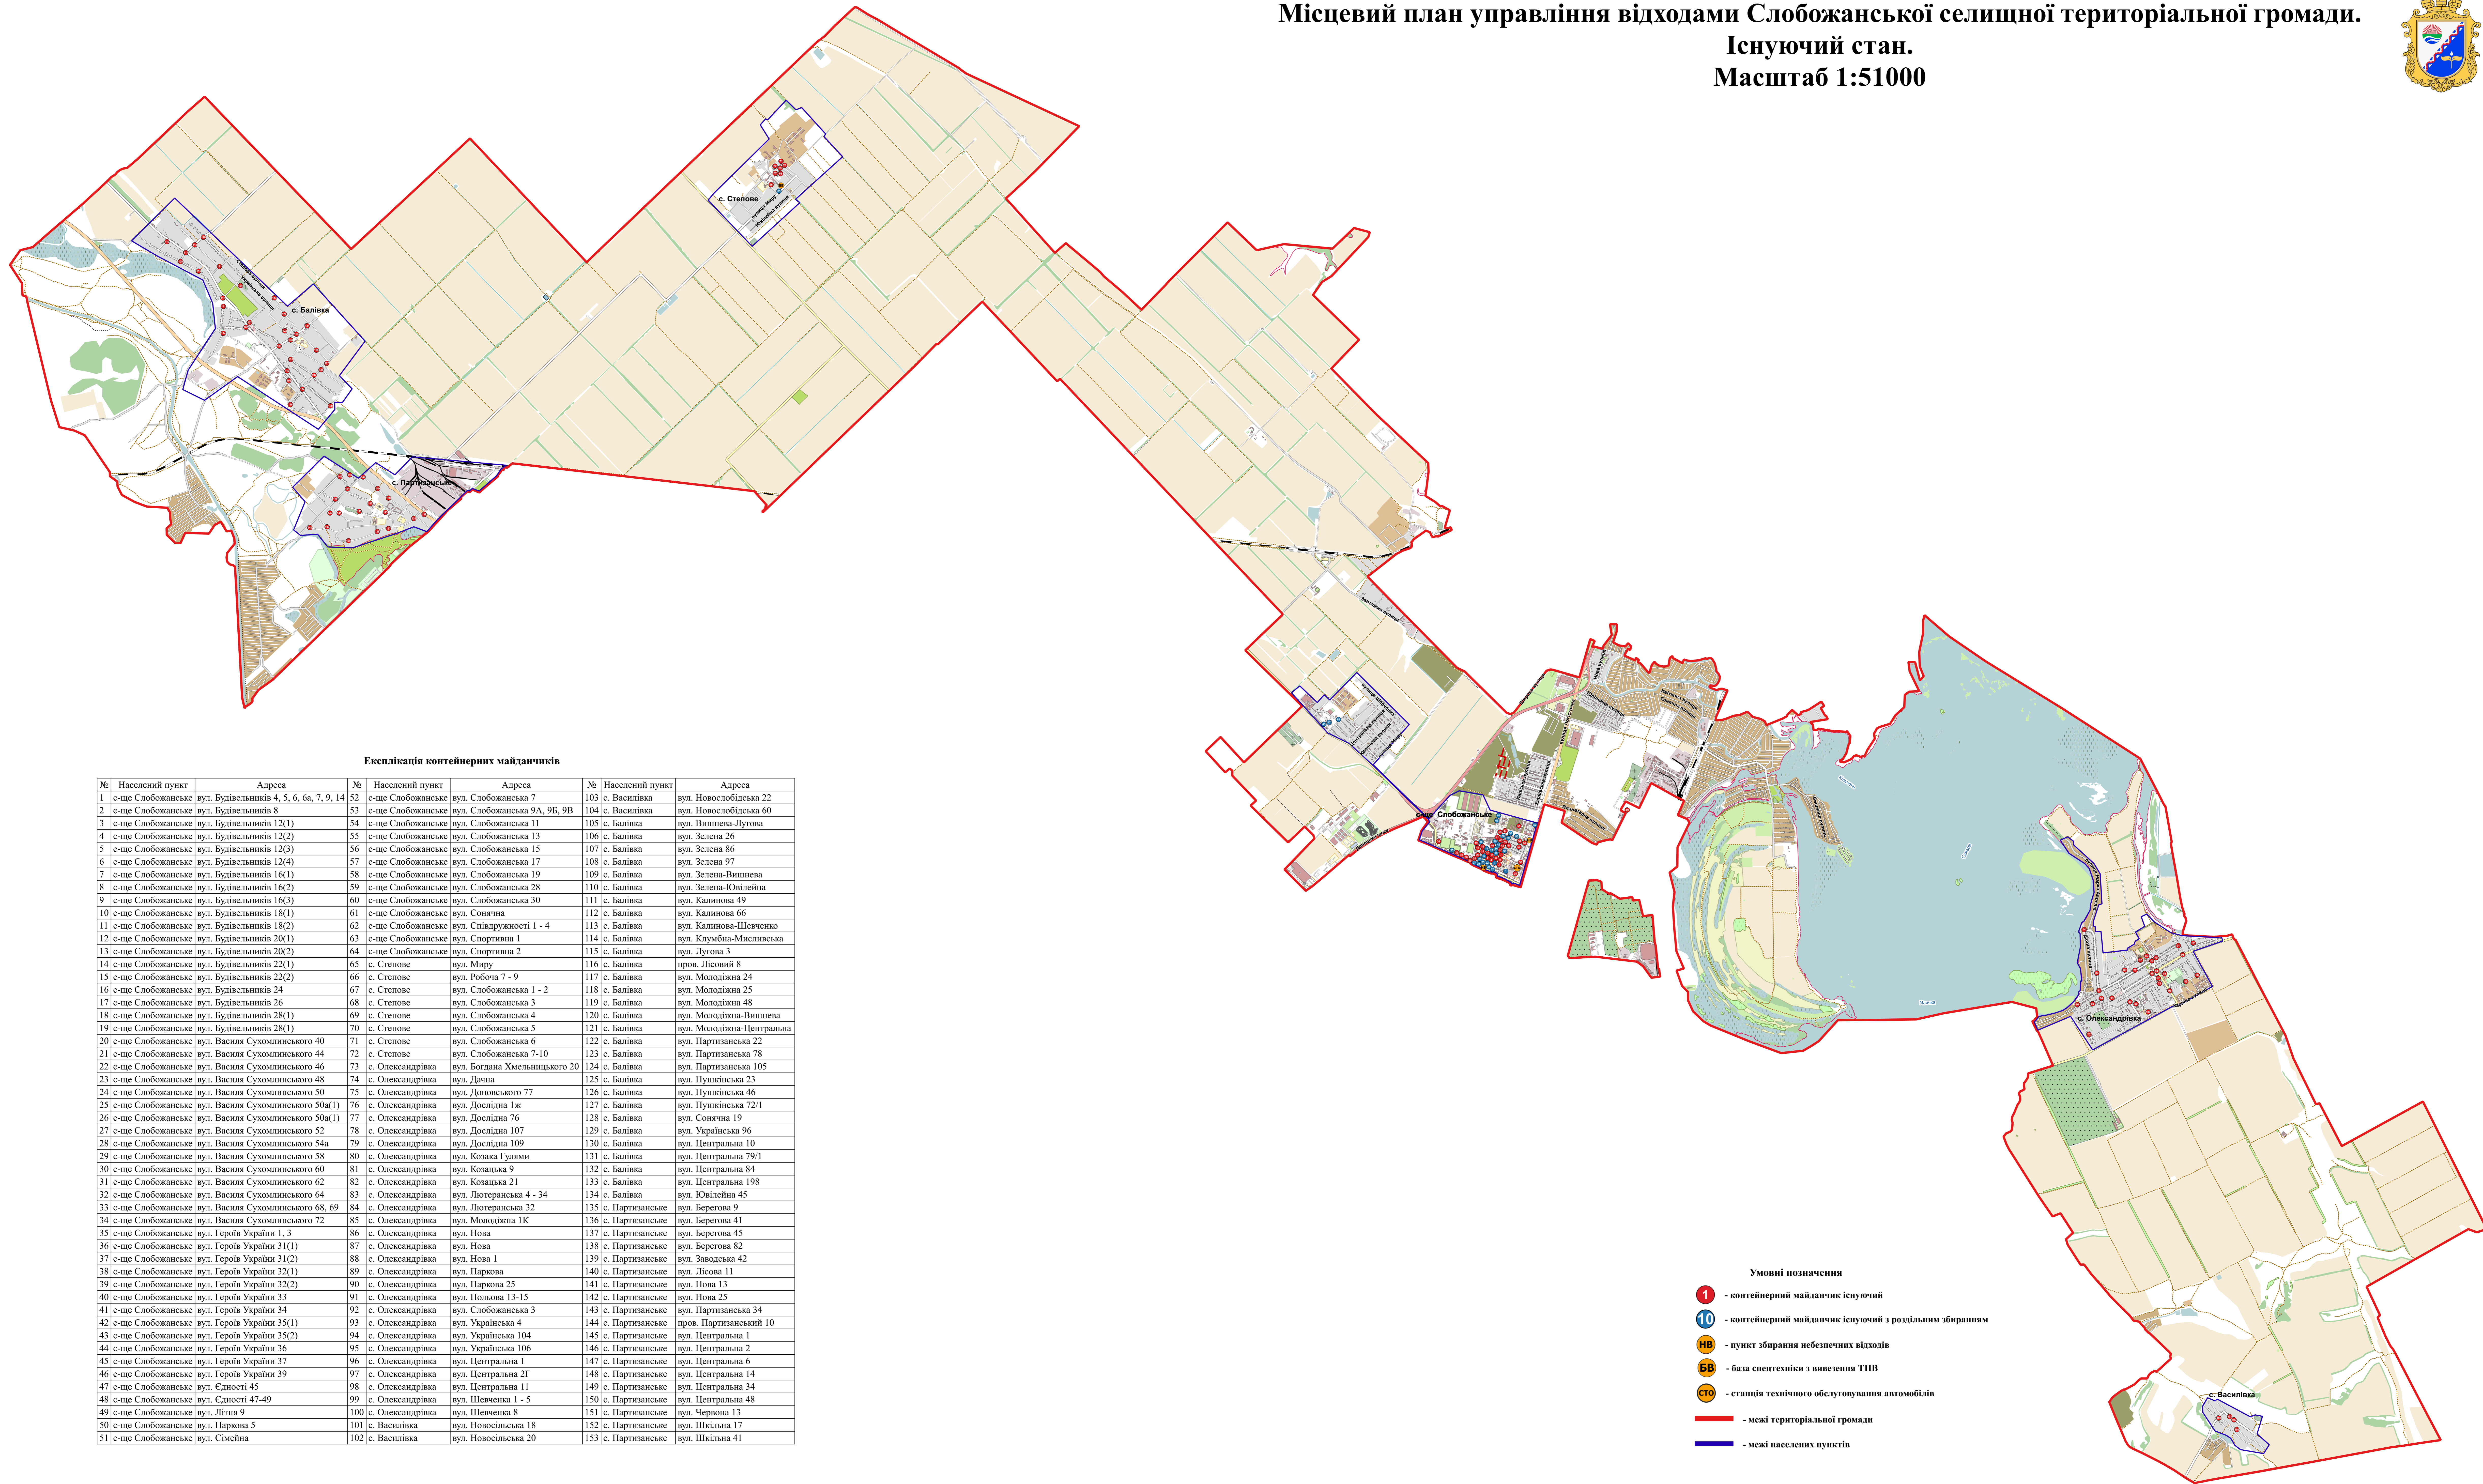

Місцевий план управління відходами Слобожанської селищної територіальної громади.
Існуючий стан.
Масштаб 1:51000

Експлікація контейнерних майданчиків

1. Умовні позначення
2. 1 - контейнерний майданчик існуючий
   - 10 - контейнерний майданчик існуючий з роздільним збиранням
   - НВ - пункт збирання небезпечних відходів
   - БВ - база спецтехніки з вивезення ТПВ
   - СТО - станція технічного обслуговування автомобілів
   - - межі територіальної громади
   - - межі населених пунктів